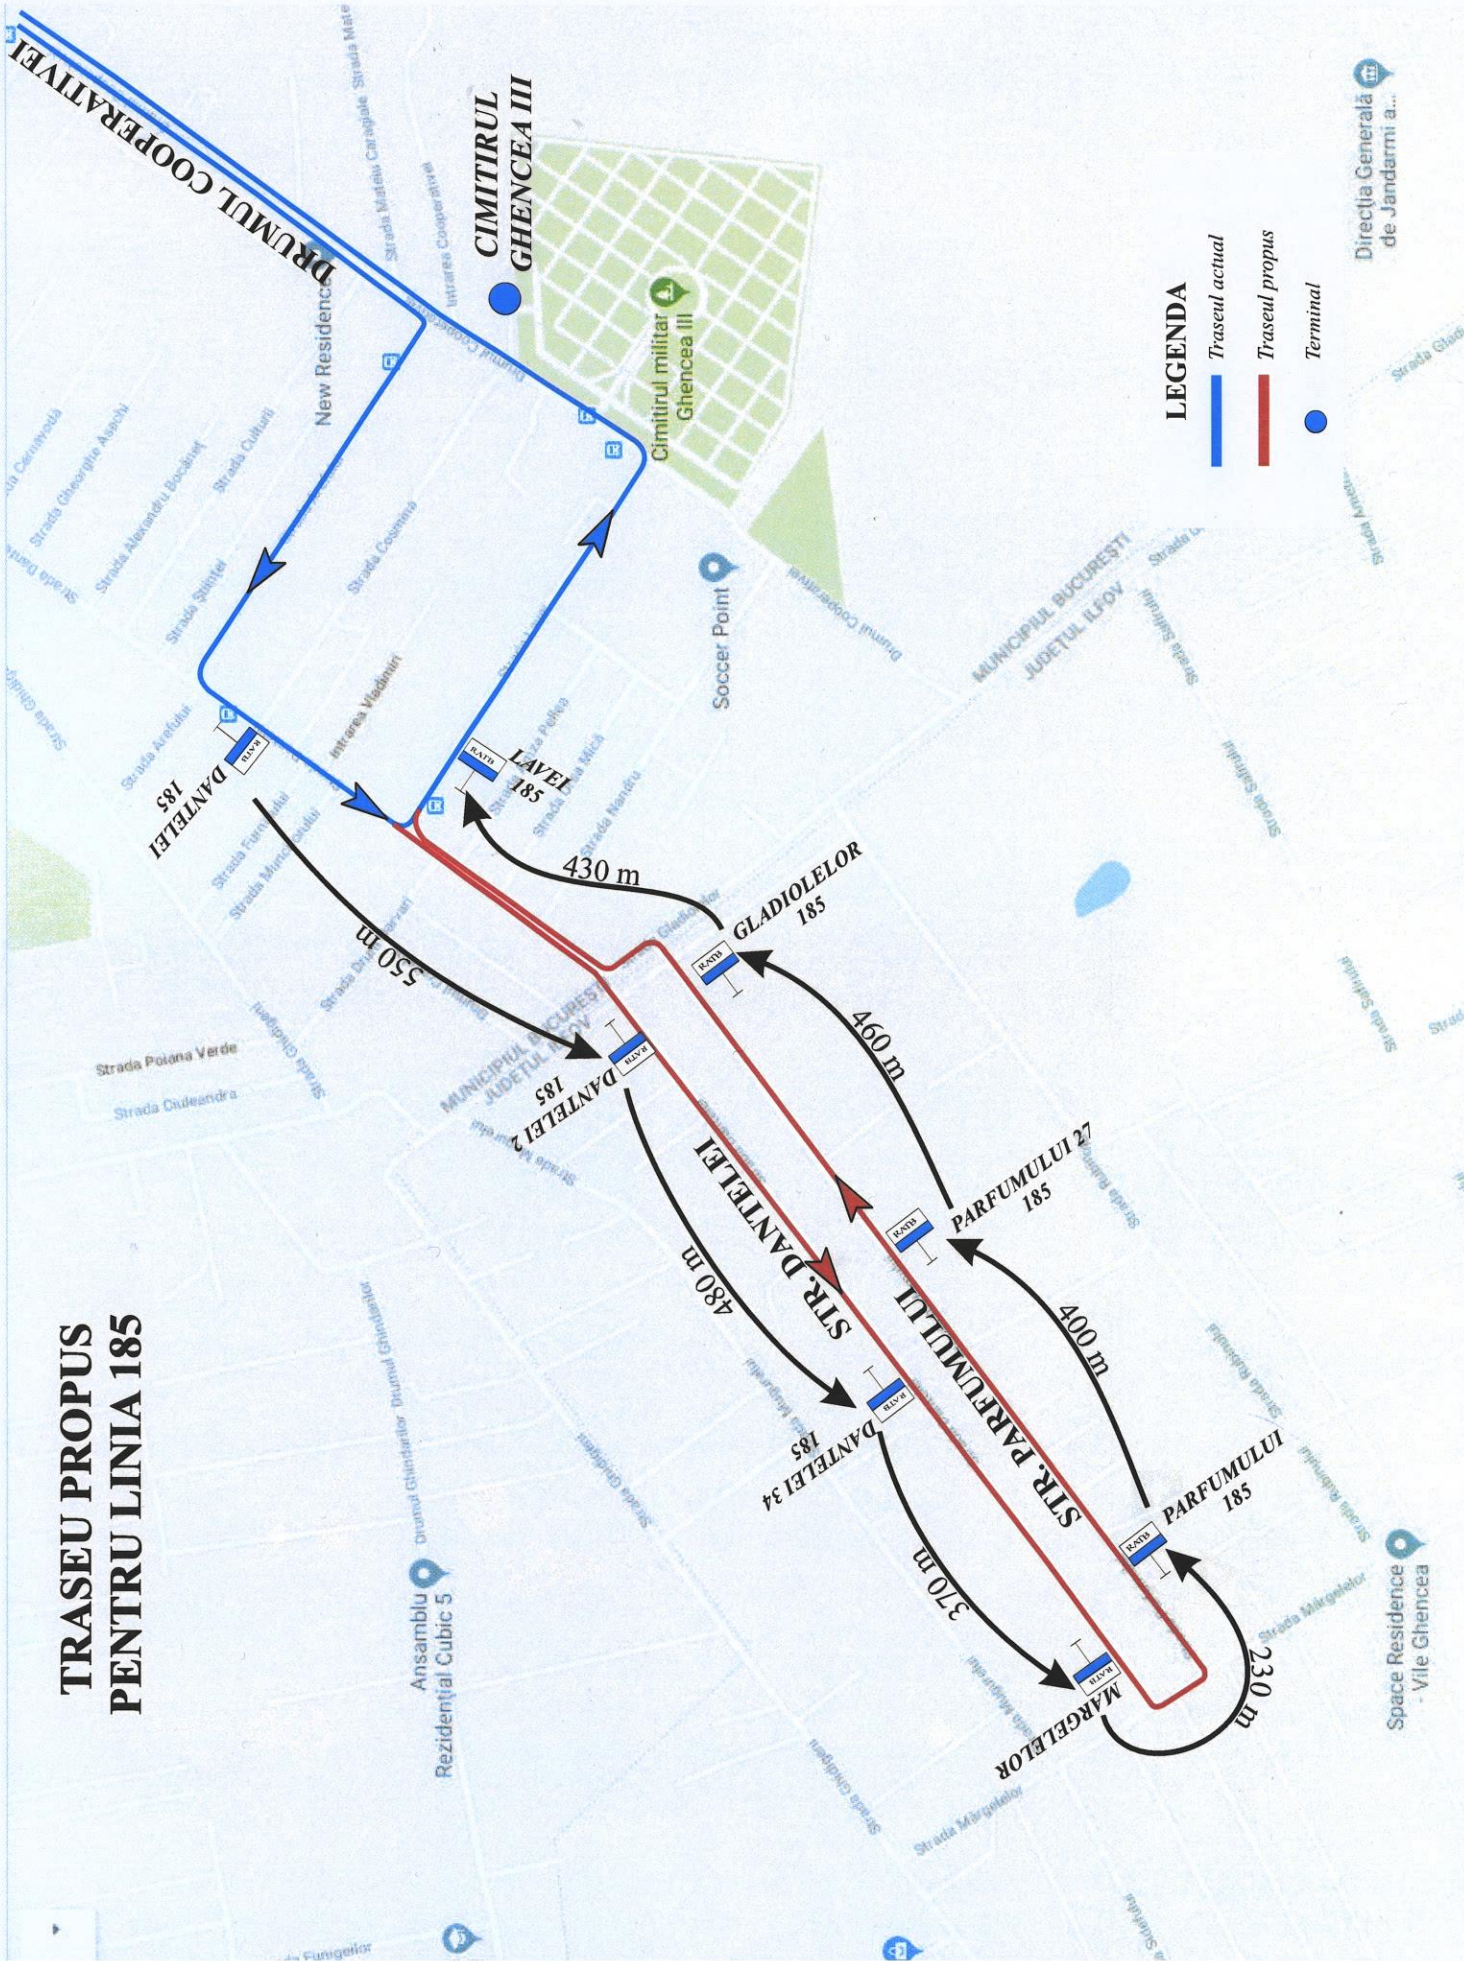

# TRASEU PROPUS PENTRU LINIA 185

## LEGENDA

- Traseul actual
- Traseul propus
- Terminal

Directia Generala de Jandarmi a...

Space Residence - Vile Ghencea